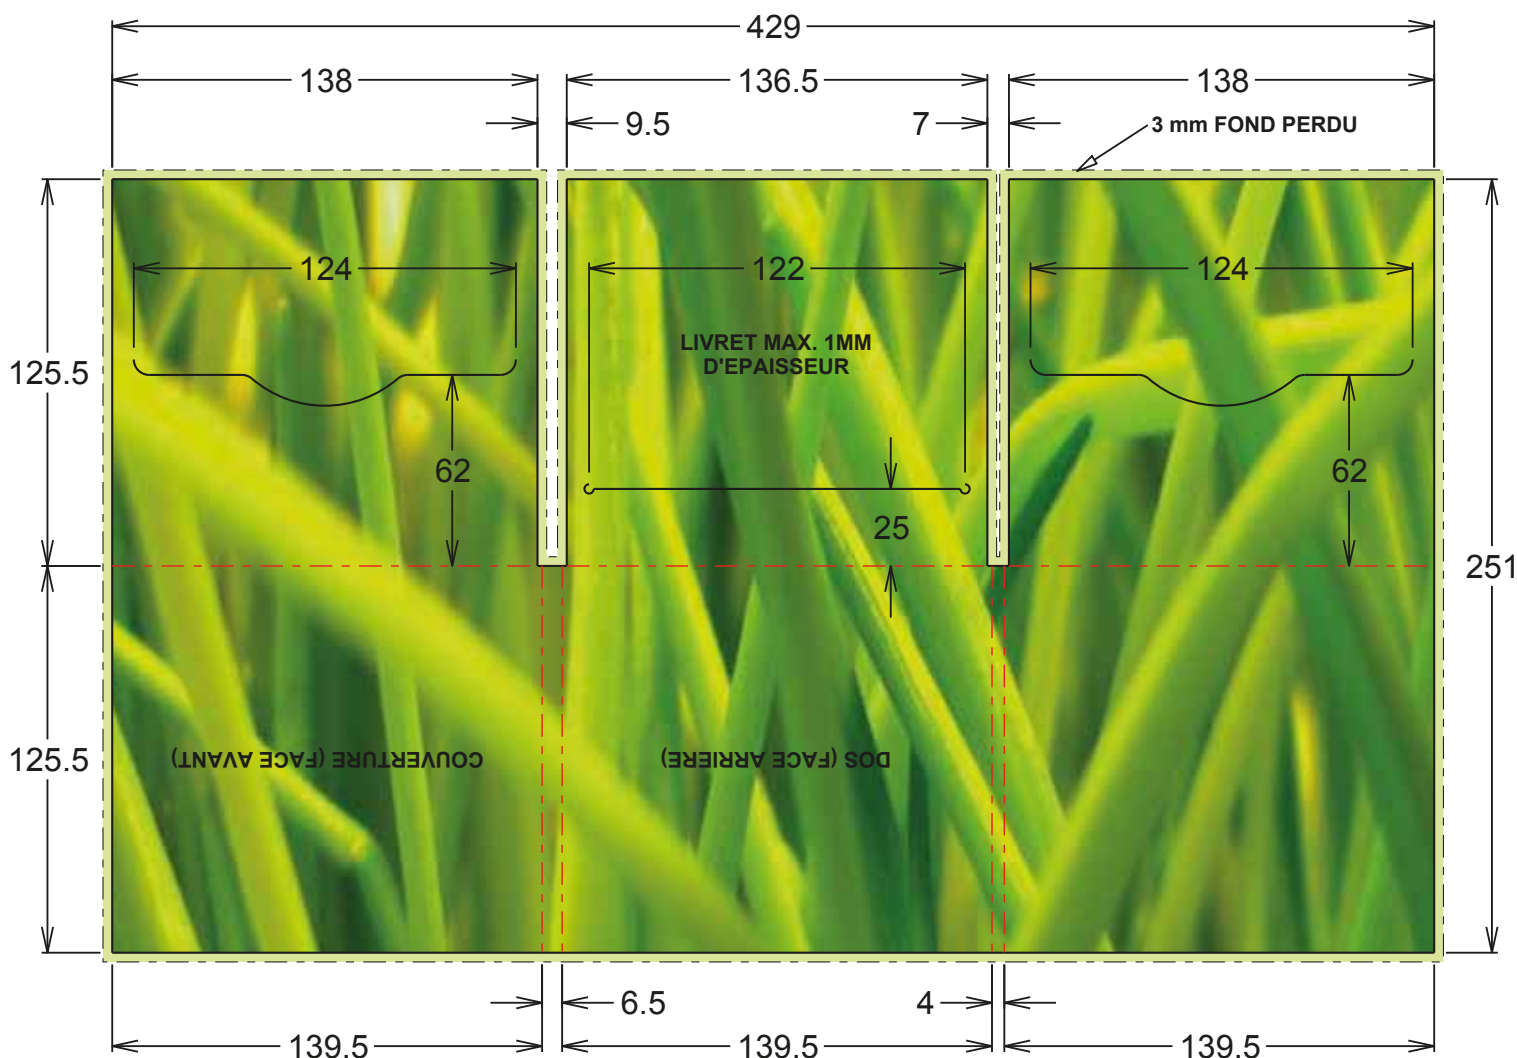

**Format fini** : 139,5 x 125,5 x 6,5 mm

**Finition** : vernis brillant (par défaut)

**Impression** : **offset** Couleurs primaires (CMJN)(au verso la tranche intérieure est blanche)

## Dimensions utiles

-  Surface imprimable
-  Surface utile (incluant les 3mm bords perdus)

► **Référence à rappeler :**  
**DBXS1XXB**