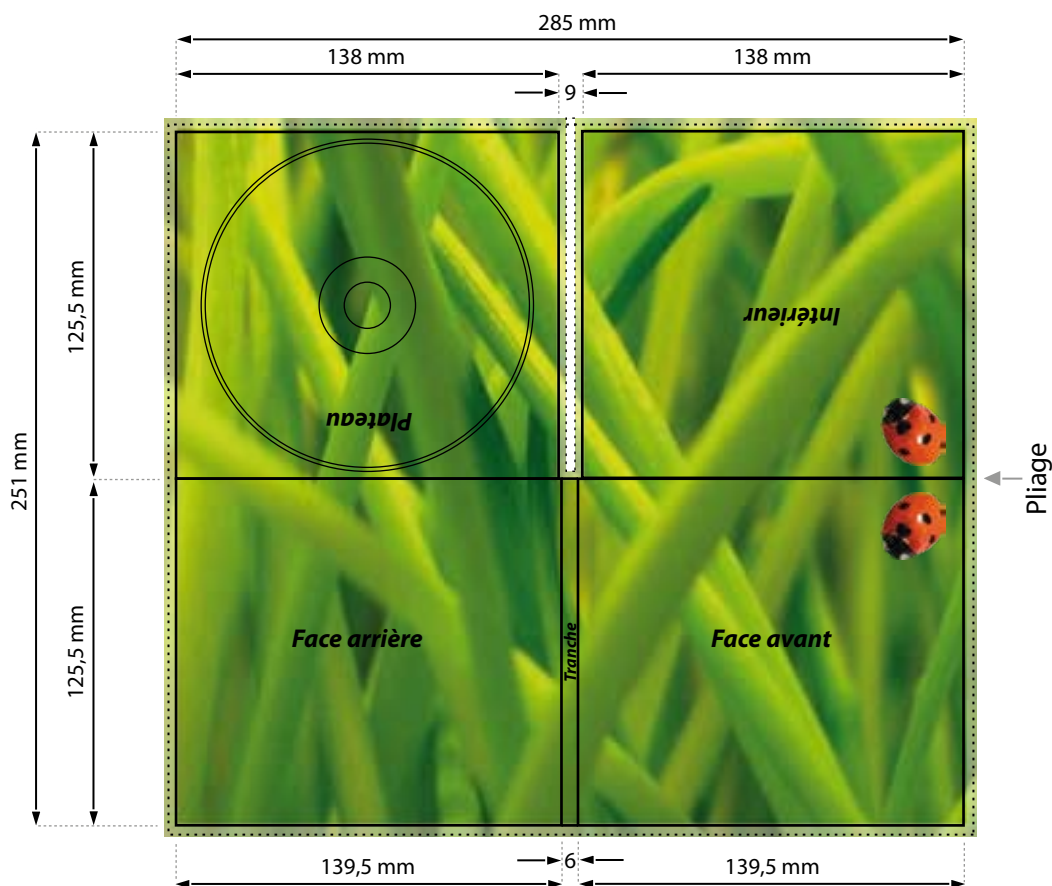

Format fini : 139,5 x 125,5 x 6 mm

Impression : offset
 Couleurs primaires (CMJN)
 (au verso la tranche intérieure est blanche)

Finition : vernis brillant (par défaut)

Plateau : noir, blanc, transparent ; en page 2 intérieure

Dimensions utiles

 Surface imprimable

 Surface utile (incluant les 3mm bords perdus)

► **Référence à rappeler :**
i01DAXXX2XX