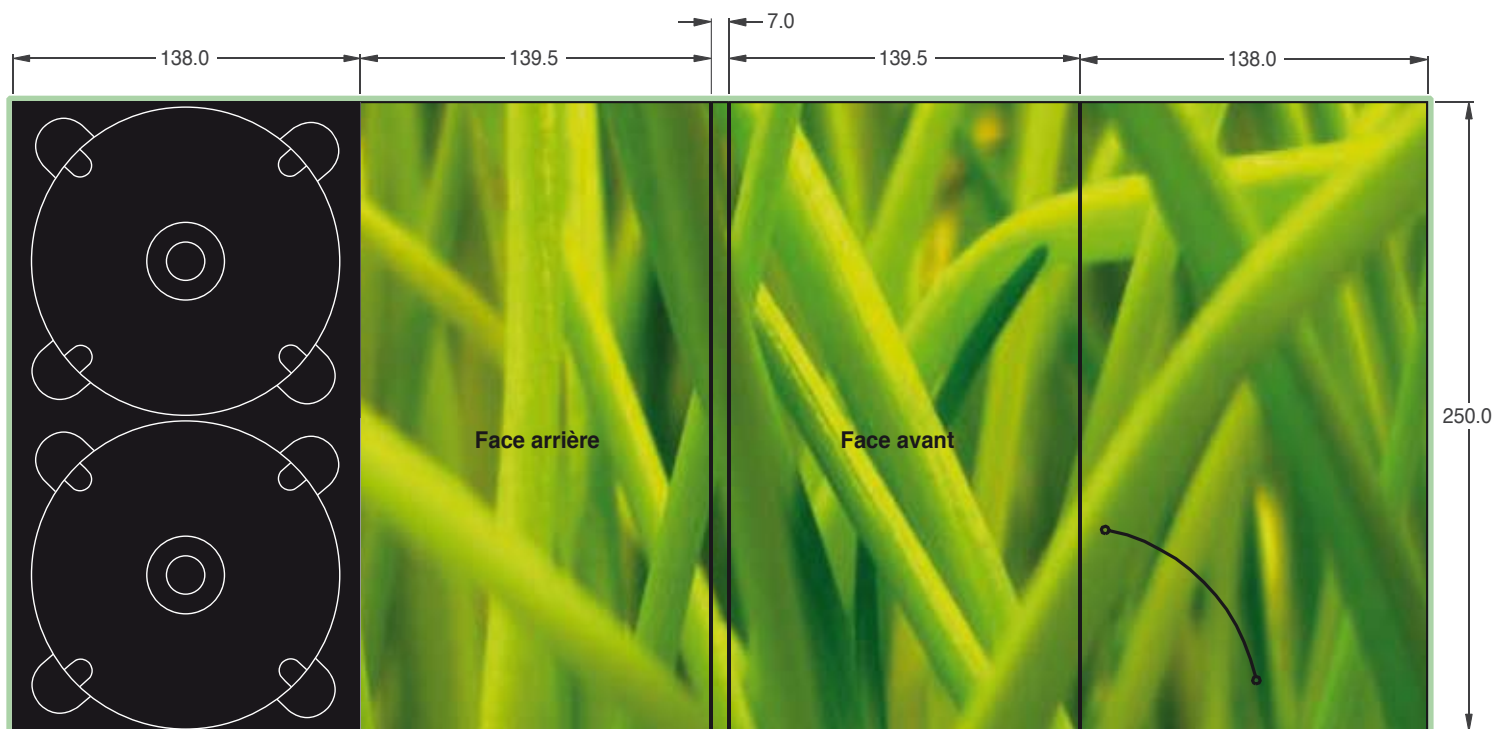

Format fini : 139,5 x 250 x 7 mm

Impression : offset

Couleurs primaires (CMJN)

(au verso les tranches intérieures sont blanches)

Finition : vernis brillant (par défaut)
 plateaux noirs

Dimensions utiles

 Surface imprimable

 Surface utile (incluant les 3mm bords perdus)