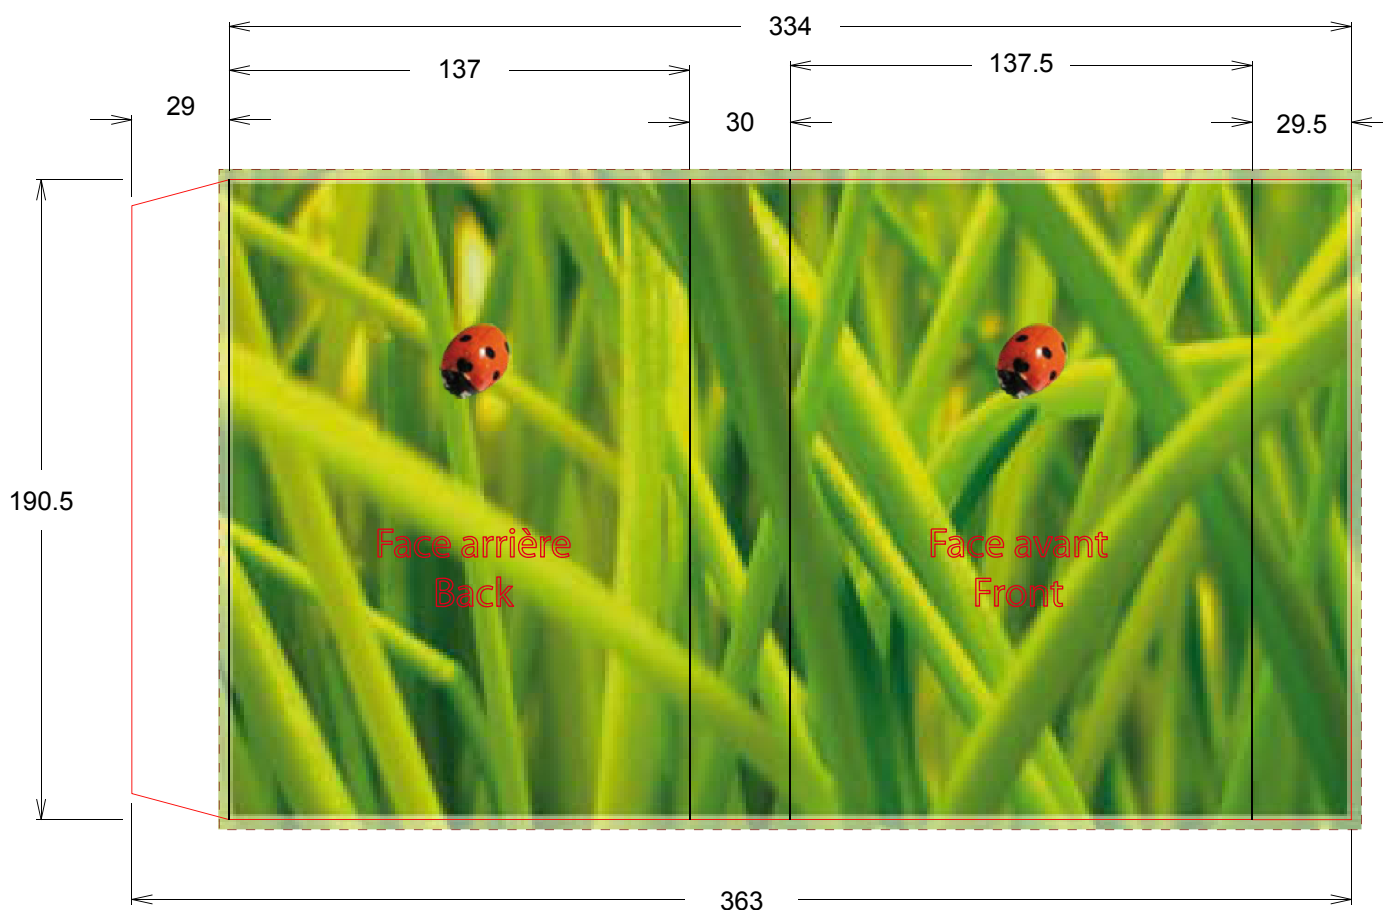

Format fini : 137,5 x 190,5 x 30 mm

Impression : offset

Couleurs primaires et/ou tons directs
(Pantone uniquement)

Finition : vernis brillant (par défaut)

Dimensions utiles

Surface imprimable

Surface utile (incluant les 3mm bords perdus)

Référence à rappeler :

i01FOK30RXA