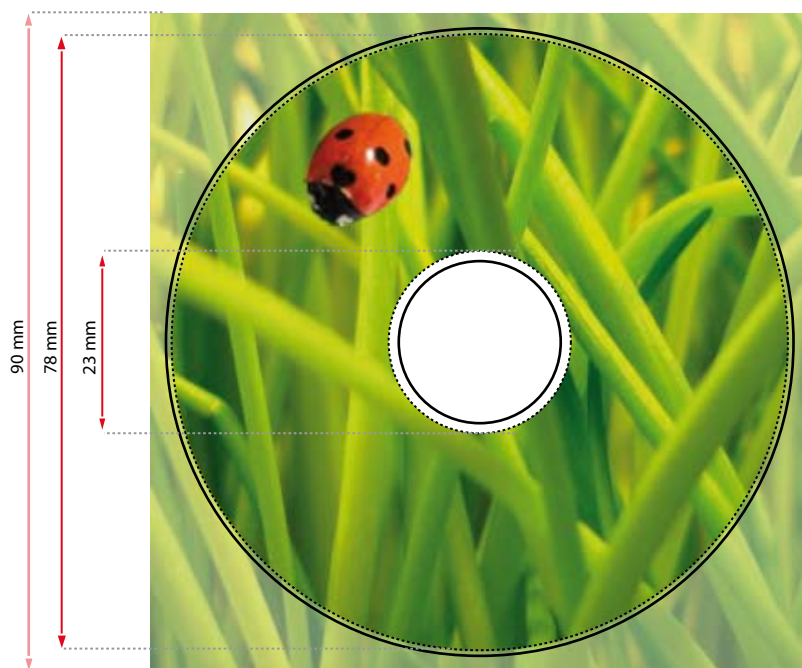

Impression numérique quadri : Couleurs primaires (CMJN) jet d'encre

Dimensions utiles :

Image à fournir dans son intégralité (9X9 cm)
SANS REPÈRES
laisser une croix de centrage

Surface qui sera imprimée avec votre image sur un aplat blanc.