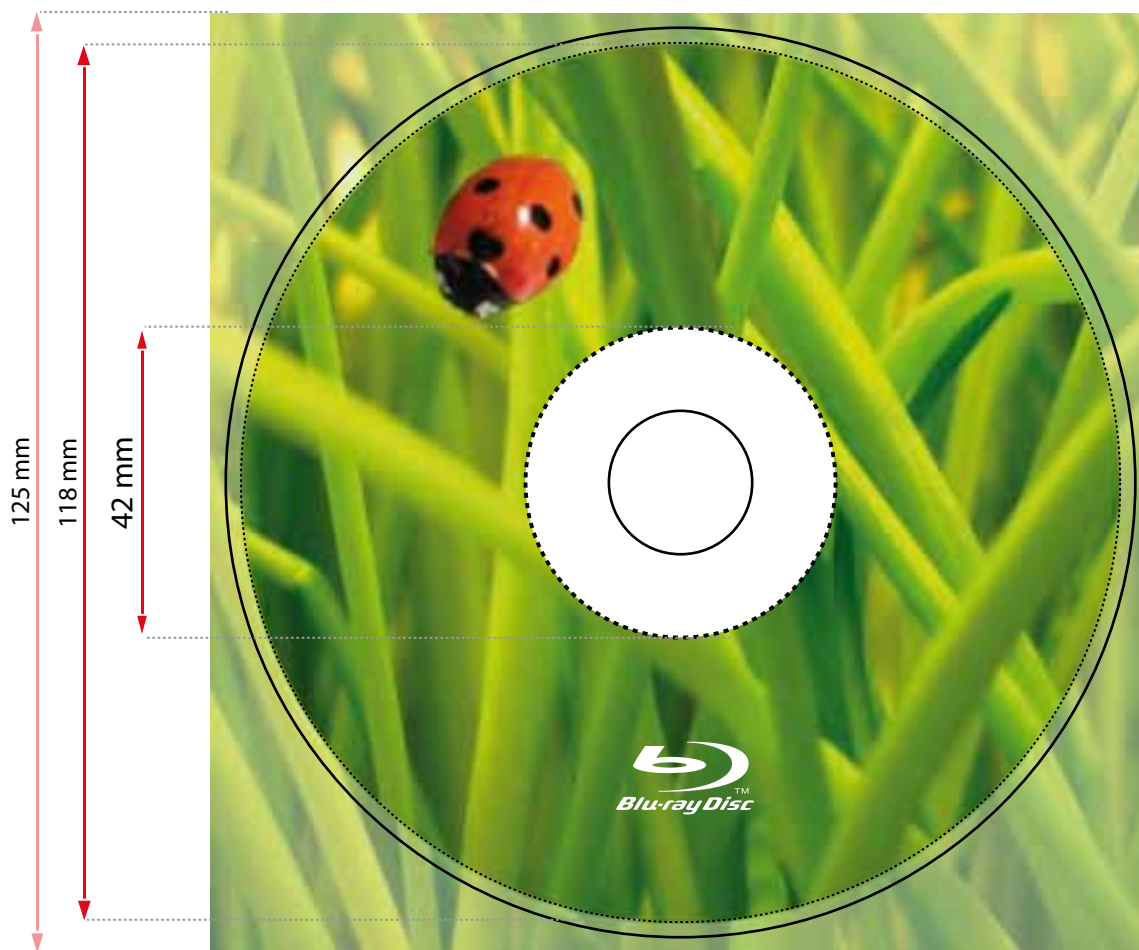

Impression numérique quadri : Couleurs primaires (CMJN) jet d'encre

Dimensions utiles :

Image à fournir dans
son intégralité
(12,5X12,5 cm)
SANS REPÈRES
laisser une croix de centrage

Surface qui sera imprimée
avec votre image sur
un aplat blanc.