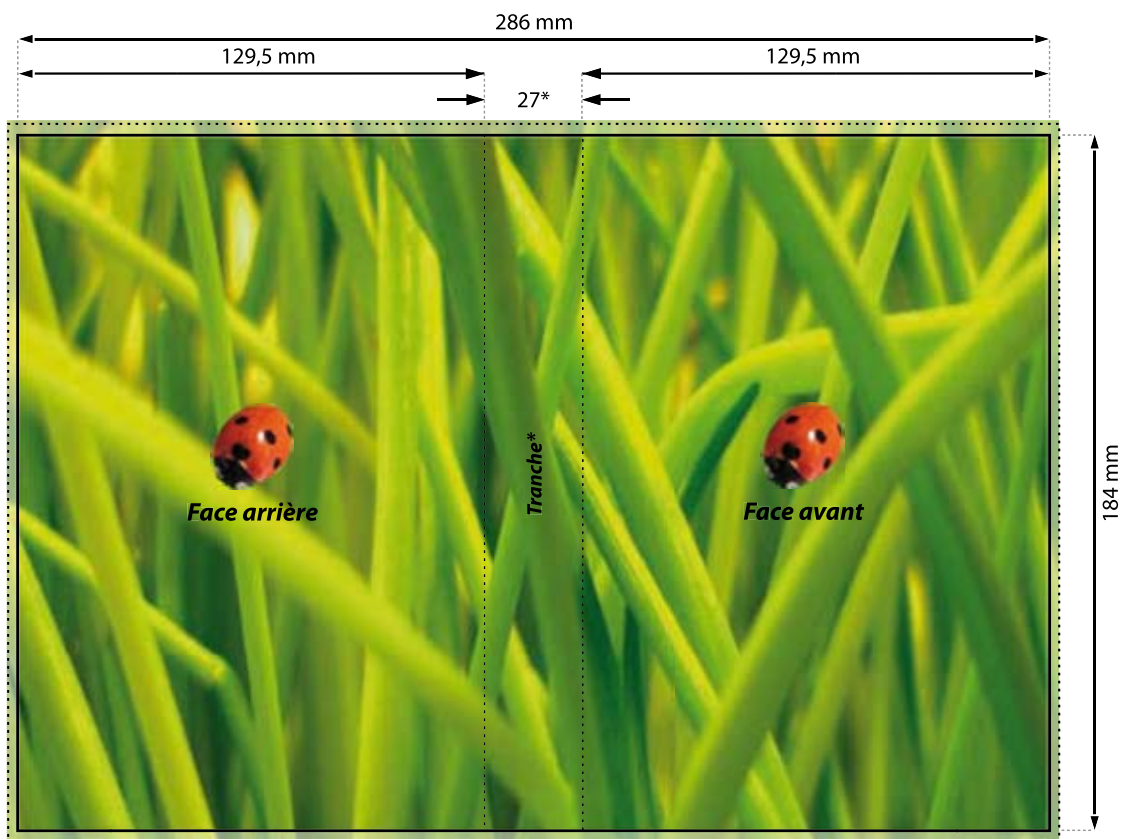

Format fini : 286 (+1/- 0 mm) x 184 (+0/- 1 mm)

Impression offset : Couleurs primaires (CMJN)

Impression numérique : Couleurs primaires (CMJN)

## Dimensions utiles

-  Surface imprimable
-  Surface utile (incluant les 3mm bords perdus)

***\*Les pliures n'étant pas franches,  
 la largeur de la tranche est comprise  
 entre 26 et 28 mm***