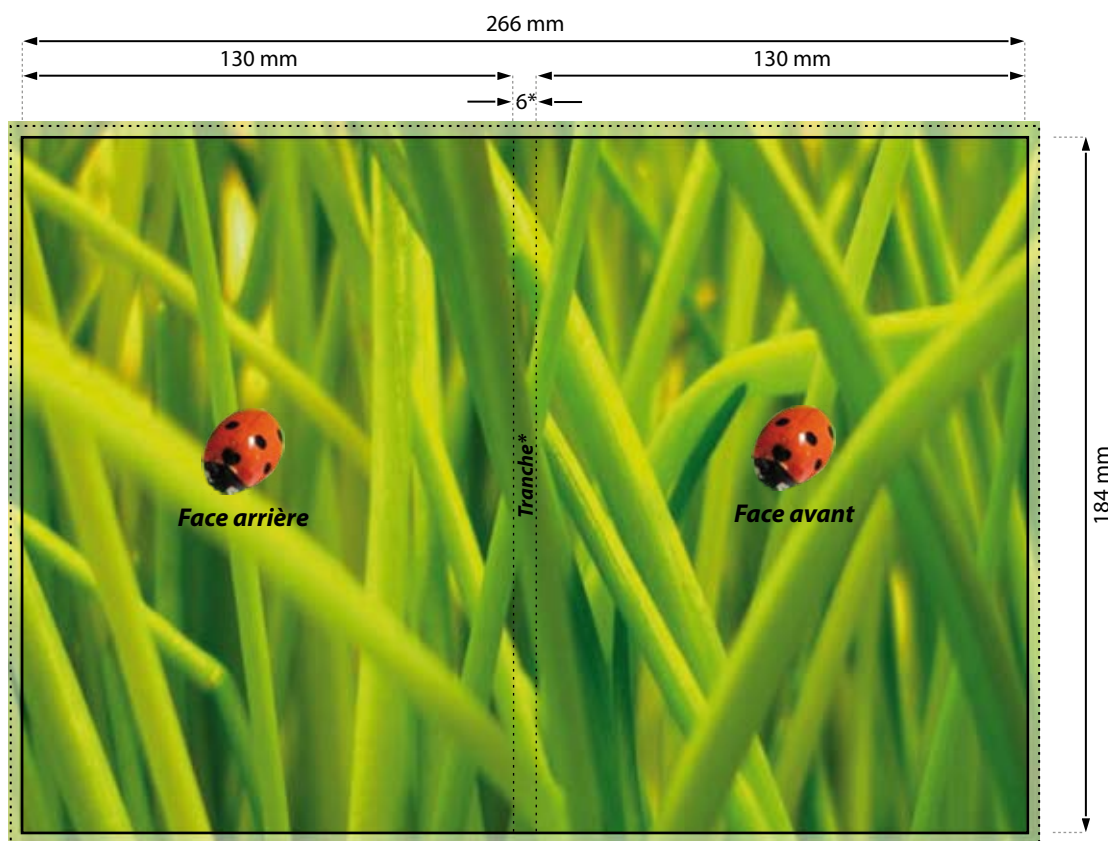

Format fini : 266 (+1/- 0 mm) x 184 (+0/- 1 mm)

Impression offset : Couleurs primaires (CMJN)

Impression numérique : Couleurs primaires (CMJN)

Dimensions utiles

-  Surface imprimable
-  Surface utile (incluant les 3mm bords perdus)

****Les pliures n'étant pas franches,
 la largeur de la tranche est comprise
 entre 5 et 7 mm***