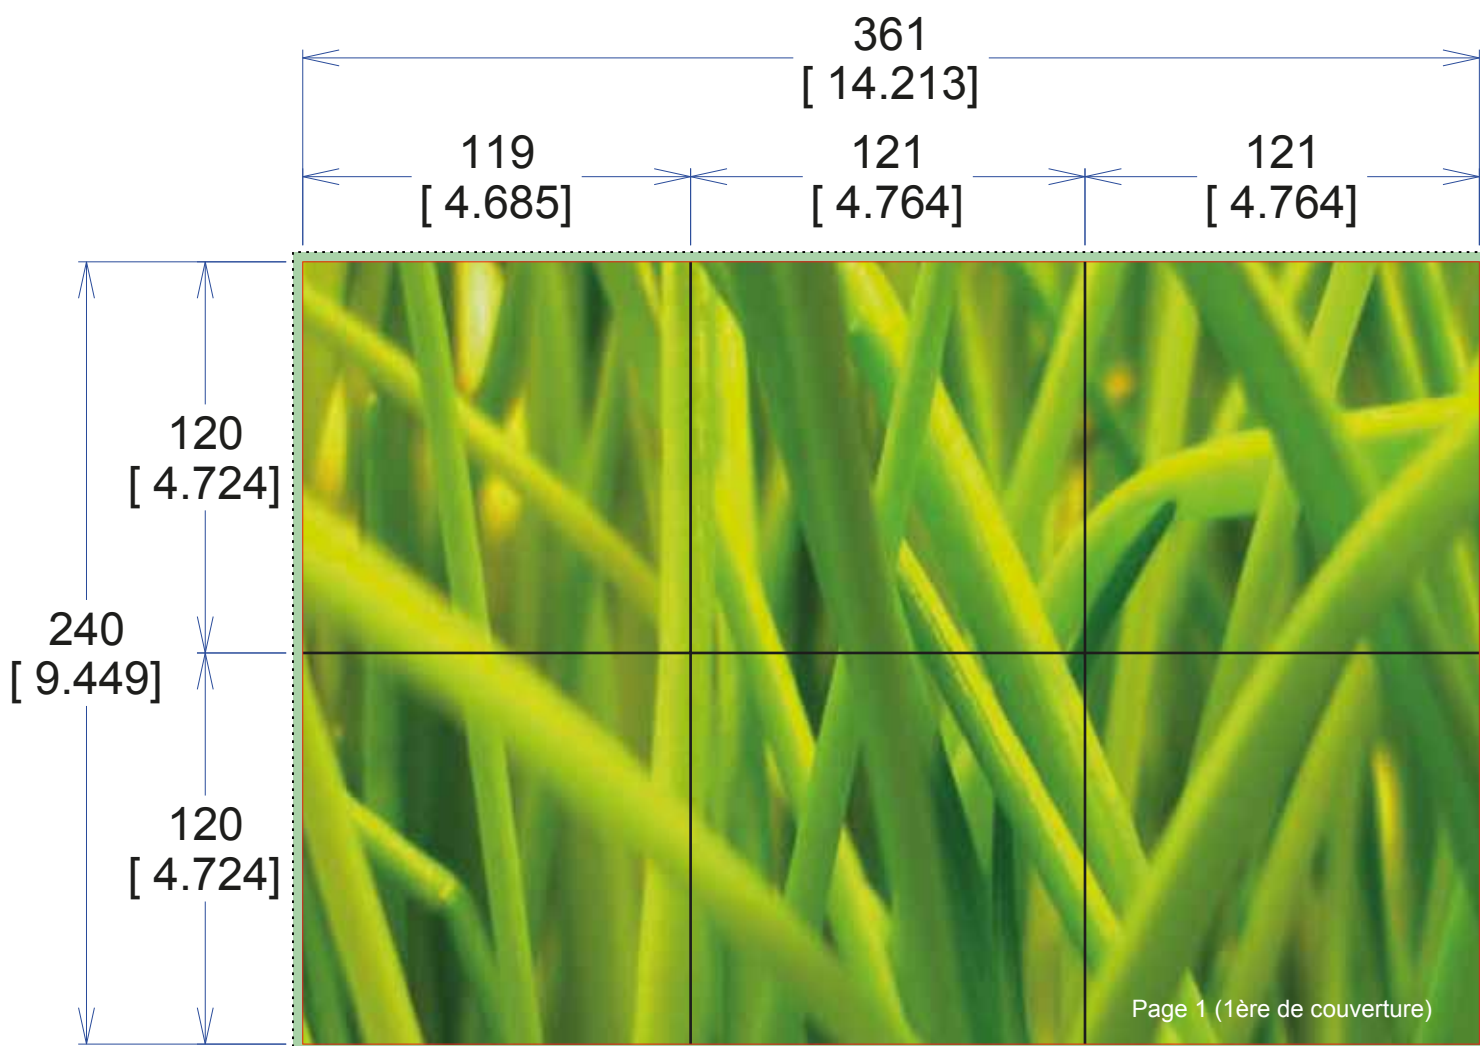

Impression offset quadri, format fini : 121 x 120 mm

Dimensions utiles

Surface imprimable

Surface utile (incluant les 3mm bords perdus)

Pliage en portefeuille

Référence produit : **IXXLIVPOSH12121X120**